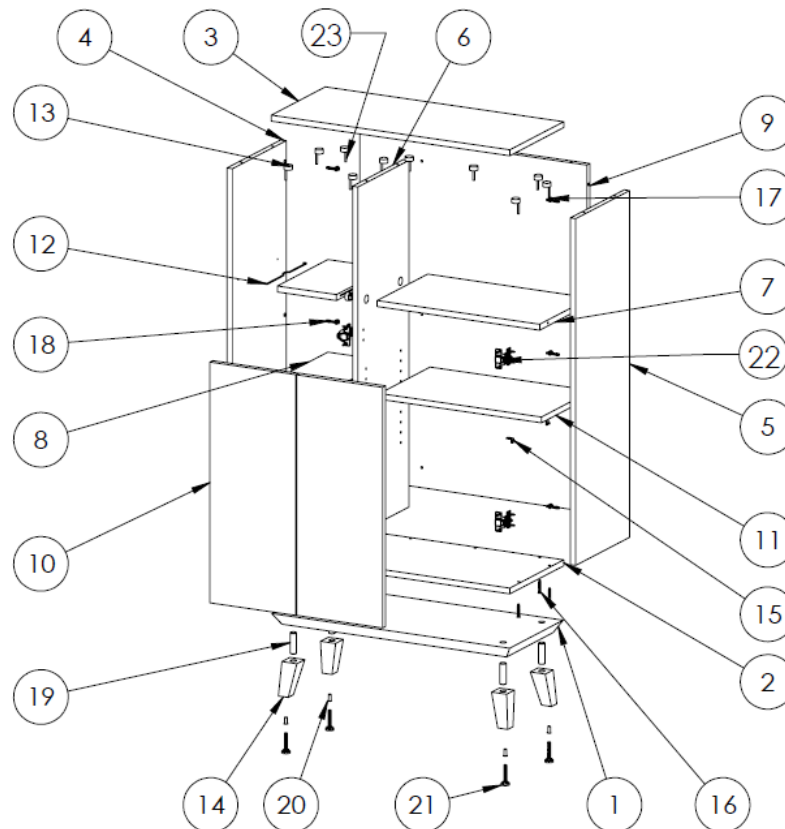

ABxx(LB/HB)

Bibliothèque autoportante

Pièce	Description	Qté	Matériau
1	BASE	1	MDF
2	FOND	1	PANNEAUX DE PARTICULES
3	DESSUS	1	PANNEAUX DE PARTICULES
4	CÔTÉ DROIT	1	PANNEAUX DE PARTICULES
5	CÔTÉ GAUCHE	1	PANNEAUX DE PARTICULES
6	CLOISONNETTE	1	PANNEAUX DE PARTICULES
7	TABLETTE FIXE	1	PANNEAUX DE PARTICULES
8	TABLETTE FIXE	2	PANNEAUX DE PARTICULES
9	DOS	2	MÉLAMINE
10	PORTE	2	PANNEAUX DE PARTICULES
11	TABLETTE RÉGL.	2	PANNEAUX DE PARTICULES
12	SUPPORT MAGIC WIRE	4	ACIER
13	GOUJON À CAME	14	PLASTIQUE
14	PIEDS	4	BOIS PLEIN
15	SUPPORT À TABLETTE	4	ACIER
16	VIS CONFIRMAT	13	ACIER
17	CAME TITUS	6	ACIER
18	VIS TITUS	6	ACIER
19	GOUPILLE	4	BOIS
20	RENFORT	4	ACIER
21	PATIN	4	ACIER, PLASTIQUE (PVC 3)
22	CHARNIÈRE	4	ACIER
23	VIS À CAME	14	ACIER

INSTRUCTIONS DE DÉMONTAGE

Ce produit est conçu pour être démonté dans un délai raisonnable.

1. Retirer les charnières (22) pour retirer les portes (10)
2. Retirer les tablettes fixes (8, 7) et la tablette réglable (11)
3. Dévisser les vis à came (23) du dessus (3)
4. Dévisser les cames Titus (17) du dos (9)
5. Dévisser les vis Confirmat (16) du dos (9)
6. Désassembler les patins (21), les pieds (14) et les goupilles (19) et dévisser les vis de la base (1)
7. Dévisser les vis Confirmat (16) du fond (2)

Pour toute question ou préoccupation, nous vous invitons à communiquer avec votre représentant de service Descor au 905-470-0010.

OUTILS REQUIS

AVERTISSEMENT : Tout changement des pièces indiquées annulera la garantie du fabricant. Le fabricant ne sera pas responsable des dommages ou des blessures pouvant survenir par suite de modifications conformément au Code national de l'électricité ou à des codes locaux ainsi qu'aux caractéristiques du fabricant. Aux termes de la politique du fabricant en matière d'amélioration continue des produits, le produit présenté dans ce document peut faire l'objet de changements sans préavis ou obligation.