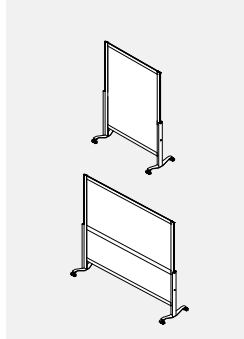

## GCPPVACL • Poste bien-être - Configuration en L

- **Wellness Station divisant l'espace avec flexibilité.**

- Cloisons légères et faciles à nettoyer.
- Encombrement minimal pour faciliter le rangement.
- Cloisons pleines en polypropylène cannelé blanc et châssis en aluminium 1/2 po sur 2,5 po thermolaqué fini tungstène (TUN).
- Garnitures de bout arrondies douces au toucher finies fusain.
- Ouverture de 7 po au bas du panneau pour faciliter le nettoyage et le passage des câbles.
- Comprend toutes les ferrures de raccord et des patins réglables sur 1 po.
- Les postes mesurent 60 po L sur 42 po P sur 66 po H.
- Les postes de planification sont préconfigurés dans une configuration dos à dos en U à laquelle peut s'ajouter un module complémentaire en L.

CODE PRODUIT	PRIX	TAILLE/POUCES			POIDS LB	VOL PI³
		H	L	P		
GCPPVACL666043	859	66	60	43	58	8.36

## GCUPFSP • Écran Polycarbonate Diviseur Autonome Avec Pieds Plats

- Assure l'intimité et la séparation des pièces.
- Léger et facile à nettoyer et à déplacer.
- Se compose d'un cadre en aluminium enduit de poudre, de polycarbonate cannelé translucide et de pieds plats en acier.
- Option pour 54", 60" et 72" de haut.
- Le diviseur de 72" de haut sur 60" de large a une barre transversale au milieu.
- Veuillez choisir n'importe quelle finition de peinture standard pour le cadre et les pieds.

## GCUPMSP • Écran Polycarbonate Diviser Autoportant Avec Roulettes

- Assure l'intimité et la séparation des pièces.
- Léger et facile à nettoyer et à déplacer.
- Se compose d'un cadre en aluminium thermolaqué, de polycarbonate cannelé translucide et de pieds en acier à roulettes.
- Option pour 54", 60" et 72" de haut.
- Le diviseur de 72" de haut sur 60" de large a une barre transversale au milieu.
- Veuillez choisir n'importe quelle finition de peinture standard pour le cadre et les pieds.