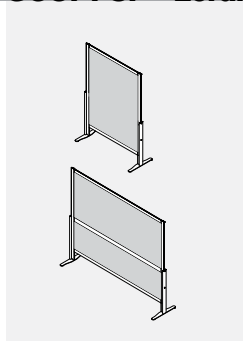

GCUPFSF • Écran En Feutre Séparateur Autonome Avec Pieds Plats

- **Assure l'intimité et la séparation des pièces.**
- Léger et facile à nettoyer et à déplacer.
- Se compose d'un cadre en aluminium thermolaqué, de feutre et de pieds plats en acier.
- Option pour 54", 60" et 72" de haut.
- Le diviseur de 72" de haut sur 60" de large a une barre transversale au milieu.
- Veuillez choisir n'importe quelle finition de peinture standard pour le cadre et les pieds.

PRODUIT CODE	PRIX	TAILLE(POUCES)			POIDS LB	VOL PI³
		H	L	P		
GCUPFSF5424	422	51.75	24	20	19.58	14.38
GCUPFSF5430	446	51.75	30	20	20.32	17.97
GCUPFSF5436	454	51.75	36	20	21.06	21.56
GCUPFSF5442	477	51.75	42	20	21.8	25.16
GCUPFSF5448	485	51.75	48	20	22.54	28.75
GCUPFSF5460	596	51.75	60	20	24.03	35.94
GCUPFSF6024	431	57.75	24	20	20.38	16.04
GCUPFSF6030	457	57.75	30	20	21.11	20.05
GCUPFSF6036	464	57.75	36	20	21.84	24.06
GCUPFSF6042	492	57.75	42	20	22.57	28.07
GCUPFSF6048	495	57.75	48	20	23.3	32.08
GCUPFSF6060	605	57.75	60	20	24.87	40.10
GCUPFSF7230	507	69.75	30	20	22.42	24.22
GCUPFSF7236	515	69.75	36	20	23.24	29.06
GCUPFSF7242	603	69.75	42	20	24.06	33.91
GCUPFSF7248	611	69.75	48	20	24.88	38.75
GCUPFSF7260	762	69.75	60	20	29.79	48.44