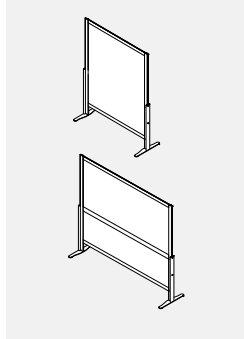

GCUPFSP • Écran Polycarbonate Diviseur Autonome Avec Pieds Plats

- Assure l'intimité et la séparation des pièces.
- Léger et facile à nettoyer et à déplacer.
- Se compose d'un cadre en aluminium enduit de poudre, de polycarbonate cannelé translucide et de pieds plats en acier.
- Option pour 54", 60" et 72" de haut.
- Le diviseur de 72" de haut sur 60" de large a une barre transversale au milieu.
- Veuillez choisir n'importe quelle finition de peinture standard pour le cadre et les pieds.

PRODUIT CODE	PRIX	TAILLE(POUCES)			POIDS		VOL
		H	L	P	LB	PP	
GCUPFSP5424	471	51.75	24	20	15.96	14.38	
GCUPFSP5430	518	51.75	30	20	17.96	17.97	
GCUPFSP5436	560	51.75	36	20	19.96	21.56	
GCUPFSP5442	607	51.75	42	20	21.96	25.16	
GCUPFSP5448	614	51.75	48	20	20.96	28.75	
GCUPFSP5460	741	51.75	60	20	22.96	35.94	
GCUPFSP6024	482	57.75	24	20	17.96	16.04	
GCUPFSP6030	527	57.75	30	20	19.96	20.05	
GCUPFSP6036	570	57.75	36	20	21.96	24.06	
GCUPFSP6042	616	57.75	42	20	23.96	28.07	
GCUPFSP6048	625	57.75	48	20	25.96	32.08	
GCUPFSP6060	752	57.75	60	20	27.96	40.10	
GCUPFSP7230	608	69.75	30	20	21.96	24.22	
GCUPFSP7236	663	69.75	36	20	23.96	29.06	
GCUPFSP7242	737	69.75	42	20	25.96	33.91	
GCUPFSP7248	744	69.75	48	20	27.96	38.75	
GCUPFSP7260	858	69.75	60	20	29.96	48.44