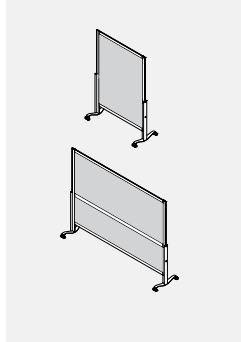

GCUPMSF • Écran Séparateur Autoportant En Feutre Avec Roulettes

- Assure l'intimité et la séparation des pièces.
- Léger et facile à nettoyer et à déplacer.
- Se compose d'un cadre en aluminium thermolaqué, de pieds en feutre et en acier avec roulettes.
- Option pour 54", 60" et 72" de haut.
- Le diviseur de 72" de haut sur 60" de large a une barre transversale au milieu.
- Veuillez choisir n'importe quelle finition de peinture standard pour le cadre et les pieds.

PRODUIT CODE	PRIX	TAILLE(POUCES)			POIDS LB	VOL PI³
		H	L	P		
GCUPMSF5424	600	52.05	24	20	20.76	14.46
GCUPMSF5430	622	52.05	30	20	21.5	18.07
GCUPMSF5436	629	52.05	36	20	22.24	21.69
GCUPMSF5442	651	52.05	42	20	22.98	25.30
GCUPMSF5448	658	52.05	48	20	23.72	28.92
GCUPMSF5460	761	52.05	60	20	25.21	36.15
GCUPMSF6024	609	58.05	24	20	21.47	16.13
GCUPMSF6030	631	58.05	30	20	22.23	20.16
GCUPMSF6036	638	58.05	36	20	22.99	24.19
GCUPMSF6042	660	58.05	42	20	23.75	28.22
GCUPMSF6048	668	58.05	48	20	24.51	32.25
GCUPMSF6060	769	58.05	60	20	26.05	40.31
GCUPMSF7230	679	70.05	30	20	23.6	24.32
GCUPMSF7236	688	70.05	36	20	24.42	29.19
GCUPMSF7242	767	70.05	42	20	25.24	34.05
GCUPMSF7248	774	70.05	48	20	26.06	38.92
GCUPMSF7260	915	70.05	60	20	30.97	48.65