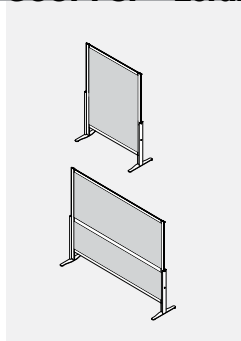

GCUPFSF • Écran En Feutre Séparateur Autonome Avec Pieds Plats

- Assure l'intimité et la séparation des pièces.
- Léger et facile à nettoyer et à déplacer.
- Se compose d'un cadre en aluminium thermolaqué, de feutre et de pieds plats en acier.
- Option pour 54", 60" et 72" de haut.
- Le diviseur de 72" de haut sur 60" de large a une barre transversale au milieu.
- Veuillez choisir n'importe quelle finition de peinture standard pour le cadre et les pieds.

PRODUIT CODE	PRIX	TAILLE(POUCES)			POIDS LB	VOL PI³
		H	L	P		
GCUPFSF5424	422	51.75	24	20	19.58	14.38
GCUPFSF5430	446	51.75	30	20	20.32	17.97
GCUPFSF5436	454	51.75	36	20	21.06	21.56
GCUPFSF5442	477	51.75	42	20	21.8	25.16
GCUPFSF5448	485	51.75	48	20	22.54	28.75
GCUPFSF5460	596	51.75	60	20	24.03	35.94
GCUPFSF6024	431	57.75	24	20	20.38	16.04
GCUPFSF6030	457	57.75	30	20	21.11	20.05
GCUPFSF6036	464	57.75	36	20	21.84	24.06
GCUPFSF6042	492	57.75	42	20	22.57	28.07
GCUPFSF6048	495	57.75	48	20	23.3	32.08
GCUPFSF6060	605	57.75	60	20	24.87	40.10
GCUPFSF7230	507	69.75	30	20	22.42	24.22
GCUPFSF7236	515	69.75	36	20	23.24	29.06
GCUPFSF7242	603	69.75	42	20	24.06	33.91
GCUPFSF7248	611	69.75	48	20	24.88	38.75
GCUPFSF7260	762	69.75	60	20	29.79	48.44