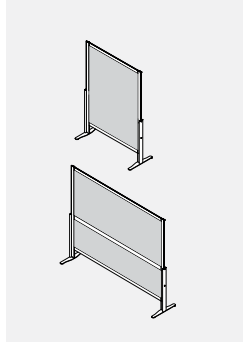

GCUPFSF • Écran En Feutre Séparateur Autonome Avec Pieds Plats

- **Assure l'intimité et la séparation des pièces.**
- Léger et facile à nettoyer et à déplacer.
- Se compose d'un cadre en aluminium thermolaqué, de feutre et de pieds plats en acier.
- Option pour 54", 60" et 72" de haut.
- Le diviseur de 72" de haut sur 60" de large a une barre transversale au milieu.
- Veuillez choisir n'importe quelle finition de peinture standard pour le cadre et les pieds.

PRODUIT CODE	PRIX	TAILLE(POUCES)			POIDS LB	VOL PI³
		H	L	P		
GCUPFSF5424	422	51.75	24	20	19.58	14.38
GCUPFSF5430	446	51.75	30	20	20.32	17.97
GCUPFSF5436	454	51.75	36	20	21.06	21.56
GCUPFSF5442	477	51.75	42	20	21.8	25.16
GCUPFSF5448	485	51.75	48	20	22.54	28.75
GCUPFSF5460	596	51.75	60	20	24.03	35.94
GCUPFSF6024	431	57.75	24	20	20.38	16.04
GCUPFSF6030	457	57.75	30	20	21.11	20.05
GCUPFSF6036	464	57.75	36	20	21.84	24.06
GCUPFSF6042	492	57.75	42	20	22.57	28.07
GCUPFSF6048	495	57.75	48	20	23.3	32.08
GCUPFSF6060	605	57.75	60	20	24.87	40.10
GCUPFSF7230	507	69.75	30	20	22.42	24.22
GCUPFSF7236	515	69.75	36	20	23.24	29.06
GCUPFSF7242	603	69.75	42	20	24.06	33.91
GCUPFSF7248	611	69.75	48	20	24.88	38.75
GCUPFSF7260	762	69.75	60	20	29.79	48.44