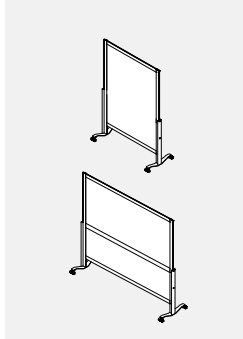

- Cloisons légères et faciles à nettoyer.
- Encombrement minimal pour faciliter le rangement.
- Cloisons pleines en polypropylène cannelé blanc et châssis en aluminium 1/2 po sur 2,5 po thermolaqué fini tungstène (TUN).
- Garnitures de bout arrondies douces au toucher finies fusain.
- Ouverture de 7 po au bas du panneau pour faciliter le nettoyage et le passage des câbles.
- Comprend toutes les ferrures de raccord et des patins réglables sur 1 po.
- Les postes mesurent 60 po L sur 42 po P sur 66 po H.
- Les postes de planification sont préconfigurés dans une configuration dos à dos en U à laquelle peut s'ajouter un module complémentaire en L.

CODE PRODUIT	PRIX	TAILLE/POUCES			POIDS LB	VOL PI ³
		H	L	P		
GCPPVACL666043	859	66	60	43	58	8.36

GCUPFSP • Écran Polycarbonate Diviseur Autonome Avec Pieds Plats

- Assure l'intimité et la séparation des pièces.
- Léger et facile à nettoyer et à déplacer.
- Se compose d'un cadre en aluminium enduit de poudre, de polycarbonate cannelé translucide et de pieds plats en acier.
- Option pour 54", 60" et 72" de haut.
- Le diviseur de 72" de haut sur 60" de large a une barre transversale au milieu.
- Veuillez choisir n'importe quelle finition de peinture standard pour le cadre et les pieds.

GCUPMSP • Écran Polycarbonate Diviser Autoportant Avec Roulettes

- Assure l'intimité et la séparation des pièces.
- Léger et facile à nettoyer et à déplacer.
- Se compose d'un cadre en aluminium thermolaqué, de polycarbonate cannelé translucide et de pieds en acier à roulettes.
- Option pour 54", 60" et 72" de haut.
- Le diviseur de 72" de haut sur 60" de large a une barre transversale au milieu.
- Veuillez choisir n'importe quelle finition de peinture standard pour le cadre et les pieds.