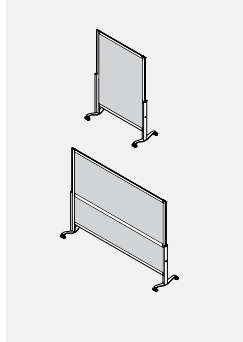

GCUPMSF • Écran Séparateur Autoportant En Feutre Avec Roulettes

- **Assure l'intimité et la séparation des pièces.**
- Léger et facile à nettoyer et à déplacer.
- Se compose d'un cadre en aluminium thermolaqué, de pieds en feutre et en acier avec roulettes.
- Option pour 54", 60" et 72" de haut.
- Le diviseur de 72" de haut sur 60" de large a une barre transversale au milieu.
- Veuillez choisir n'importe quelle finition de peinture standard pour le cadre et les pieds.

PRODUIT CODE	PRIX	TAILLE(POUCES)			POIDS LB	VOL PI³
		H	L	P		
GCUPMSF5424	600	52.05	24	20	20.76	14.46
GCUPMSF5430	622	52.05	30	20	21.5	18.07
GCUPMSF5436	629	52.05	36	20	22.24	21.69
GCUPMSF5442	651	52.05	42	20	22.98	25.30
GCUPMSF5448	658	52.05	48	20	23.72	28.92
GCUPMSF5460	761	52.05	60	20	25.21	36.15
GCUPMSF6024	609	58.05	24	20	21.47	16.13
GCUPMSF6030	631	58.05	30	20	22.23	20.16
GCUPMSF6036	638	58.05	36	20	22.99	24.19
GCUPMSF6042	660	58.05	42	20	23.75	28.22
GCUPMSF6048	668	58.05	48	20	24.51	32.25
GCUPMSF6060	769	58.05	60	20	26.05	40.31
GCUPMSF7230	679	70.05	30	20	23.6	24.32
GCUPMSF7236	688	70.05	36	20	24.42	29.19
GCUPMSF7242	767	70.05	42	20	25.24	34.05
GCUPMSF7248	774	70.05	48	20	26.06	38.92
GCUPMSF7260	915	70.05	60	20	30.97	48.65