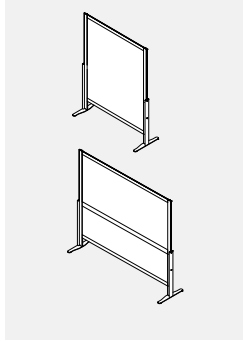

GCUPFSP • Écran Polycarbonate Diviseur Autonome Avec Pieds Plats

- Assure l'intimité et la séparation des pièces.
- Léger et facile à nettoyer et à déplacer.
- Se compose d'un cadre en aluminium enduit de poudre, de polycarbonate cannelé translucide et de pieds plats en acier.
- Option pour 54", 60" et 72" de haut.
- Le diviseur de 72" de haut sur 60" de large a une barre transversale au milieu.
- Veuillez choisir n'importe quelle finition de peinture standard pour le cadre et les pieds.

PRODUIT CODE	PRIX	TAILLE(POUCES)			POIDS		VOL
		H	L	P	LB	PP	
GCUPFSP5424	471	51.75	24	20	15.96	14.38	
GCUPFSP5430	518	51.75	30	20	17.96	17.97	
GCUPFSP5436	560	51.75	36	20	19.96	21.56	
GCUPFSP5442	607	51.75	42	20	21.96	25.16	
GCUPFSP5448	614	51.75	48	20	20.96	28.75	
GCUPFSP5460	741	51.75	60	20	22.96	35.94	
GCUPFSP6024	482	57.75	24	20	17.96	16.04	
GCUPFSP6030	527	57.75	30	20	19.96	20.05	
GCUPFSP6036	570	57.75	36	20	21.96	24.06	
GCUPFSP6042	616	57.75	42	20	23.96	28.07	
GCUPFSP6048	625	57.75	48	20	25.96	32.08	
GCUPFSP6060	752	57.75	60	20	27.96	40.10	
GCUPFSP7230	608	69.75	30	20	21.96	24.22	
GCUPFSP7236	663	69.75	36	20	23.96	29.06	
GCUPFSP7242	737	69.75	42	20	25.96	33.91	
GCUPFSP7248	744	69.75	48	20	27.96	38.75	
GCUPFSP7260	858	69.75	60	20	29.96	48.44