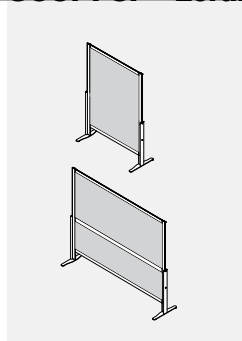

GCUPFSF • Écran En Feutre Séparateur Autonome Avec Pieds Plats

- **Assure l'intimité et la séparation des pièces.**
- Léger et facile à nettoyer et à déplacer.
- Se compose d'un cadre en aluminium thermolaqué, de feutre et de pieds plats en acier.
- Option pour 54", 60" et 72" de haut.
- Le diviseur de 72" de haut sur 60" de large a une barre transversale au milieu.
- Veuillez choisir n'importe quelle finition de peinture standard pour le cadre et les pieds.

PRODUIT CODE	PRIX	TAILLE(POUCES)			POIDS LB	VOL PI³
		H	L	P		
GCUPFSF5424	422	51.75	24	20	19.58	14.38
GCUPFSF5430	446	51.75	30	20	20.32	17.97
GCUPFSF5436	454	51.75	36	20	21.06	21.56
GCUPFSF5442	477	51.75	42	20	21.8	25.16
GCUPFSF5448	485	51.75	48	20	22.54	28.75
GCUPFSF5460	596	51.75	60	20	24.03	35.94
GCUPFSF6024	431	57.75	24	20	20.38	16.04
GCUPFSF6030	457	57.75	30	20	21.11	20.05
GCUPFSF6036	464	57.75	36	20	21.84	24.06
GCUPFSF6042	492	57.75	42	20	22.57	28.07
GCUPFSF6048	495	57.75	48	20	23.3	32.08
GCUPFSF6060	605	57.75	60	20	24.87	40.10
GCUPFSF7230	507	69.75	30	20	22.42	24.22
GCUPFSF7236	515	69.75	36	20	23.24	29.06
GCUPFSF7242	603	69.75	42	20	24.06	33.91
GCUPFSF7248	611	69.75	48	20	24.88	38.75
GCUPFSF7260	762	69.75	60	20	29.79	48.44