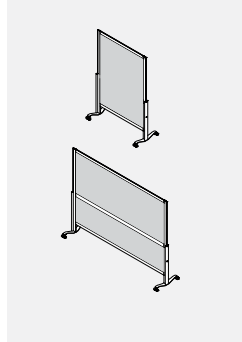

GCUPMSF • Écran Séparateur Autoportant En Feutre Avec Roulettes

- **Assure l'intimité et la séparation des pièces.**
- Léger et facile à nettoyer et à déplacer.
- Se compose d'un cadre en aluminium thermolaqué, de pieds en feutre et en acier avec roulettes.
- Option pour 54", 60" et 72" de haut.
- Le diviseur de 72" de haut sur 60" de large a une barre transversale au milieu.
- Veuillez choisir n'importe quelle finition de peinture standard pour le cadre et les pieds.

PRODUIT CODE	PRIX	TAILLE(POUCES)			POIDS LB	VOL PI³
		H	L	P		
GCUPMSF5424	600	52.05	24	20	20.76	14.46
GCUPMSF5430	622	52.05	30	20	21.5	18.07
GCUPMSF5436	629	52.05	36	20	22.24	21.69
GCUPMSF5442	651	52.05	42	20	22.98	25.30
GCUPMSF5448	658	52.05	48	20	23.72	28.92
GCUPMSF5460	761	52.05	60	20	25.21	36.15
GCUPMSF6024	609	58.05	24	20	21.47	16.13
GCUPMSF6030	631	58.05	30	20	22.23	20.16
GCUPMSF6036	638	58.05	36	20	22.99	24.19
GCUPMSF6042	660	58.05	42	20	23.75	28.22
GCUPMSF6048	668	58.05	48	20	24.51	32.25
GCUPMSF6060	769	58.05	60	20	26.05	40.31
GCUPMSF7230	679	70.05	30	20	23.6	24.32
GCUPMSF7236	688	70.05	36	20	24.42	29.19
GCUPMSF7242	767	70.05	42	20	25.24	34.05
GCUPMSF7248	774	70.05	48	20	26.06	38.92
GCUPMSF7260	915	70.05	60	20	30.97	48.65