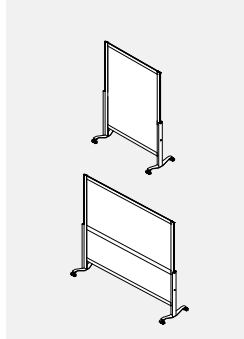

- Cloisons légères et faciles à nettoyer.
- Encombrement minimal pour faciliter le rangement.
- Cloisons pleines en polypropylène cannelé blanc et châssis en aluminium 1/2 po sur 2,5 po thermolaqué fini tungstène (TUN).
- Garnitures de bout arrondies douces au toucher finies fusain.
- Ouverture de 7 po au bas du panneau pour faciliter le nettoyage et le passage des câbles.
- Comprend toutes les ferrures de raccord et des patins réglables sur 1 po.
- Les postes mesurent 60 po L sur 42 po P sur 66 po H.
- Les postes de planification sont préconfigurés dans une configuration dos à dos en U à laquelle peut s'ajouter un module complémentaire en L.

CODE PRODUIT	PRIX	TAILLE/POUCES			POIDS LB	VOL PI³
		H	L	P		
GCPPVACL666043	859	66	60	43	58	8.36

GCUPFSP • Écran Polycarbonate Diviseur Autonome Avec Pieds Plats

- Assure l'intimité et la séparation des pièces.
- Léger et facile à nettoyer et à déplacer.
- Se compose d'un cadre en aluminium enduit de poudre, de polycarbonate cannelé translucide et de pieds plats en acier.
- Option pour 54", 60" et 72" de haut.
- Le diviseur de 72" de haut sur 60" de large a une barre transversale au milieu.
- Veuillez choisir n'importe quelle finition de peinture standard pour le cadre et les pieds.

GCUPMSP • Écran Polycarbonate Diviser Autoportant Avec Roulettes

- Assure l'intimité et la séparation des pièces.
- Léger et facile à nettoyer et à déplacer.
- Se compose d'un cadre en aluminium thermolaqué, de polycarbonate cannelé translucide et de pieds en acier à roulettes.
- Option pour 54", 60" et 72" de haut.
- Le diviseur de 72" de haut sur 60" de large a une barre transversale au milieu.
- Veuillez choisir n'importe quelle finition de peinture standard pour le cadre et les pieds.