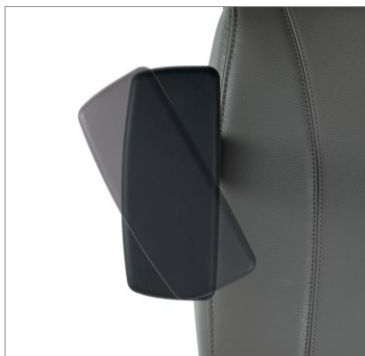

Le siège est illustré garni d'un cuir Prescott de CTL en grisaille.

En détail

La gamme propose des modèles à dossier haut et à dossier moyen

Un support lombaire réglable est offert de série

Les accoudoirs à hauteur réglable sont munis de manchons qui coulissent vers l'avant et l'arrière et qui pivotent de 30° vers le centre du siège pour un soutien optimal

Les modèles dotés du **mécanisme de basculement synchronisé avec capteur de poids** (non illustré) s'adaptent automatiquement à l'utilisateur

Piètement fini aluminium poli

Les roulettes à doubles galets pour planchers à moquette sont de série; des roulettes pour planchers à revêtement dur sont offertes

Le siège est illustré garni d'un cuir Prescott de CTL en grisaille.

Peaufiné jusque dans les moindres détails

Accoudoirs

Les manchons coulissent vers l'avant et l'arrière

Les accoudoirs se règlent en hauteur

Les manchons pivotent de 30°

Les manchons coulissent vers l'intérieur et l'extérieur

Mécanismes

Basculements multiples

Basculement synchronisé avec capteur de poids

Caractéristiques

Coulisse d'assise

Support lombaire réglable