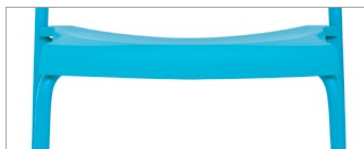

Des roulettes sont offertes

Finis – bâtis

Chromé

Fini peint écologique contrastant

Fini peint écologique coordonné

Tablette-écrivain

La tablette se soulève à la verticale pour un accès facile

La tablette-écrivain est offerte en polymère fini noir ou dans un fini mélaminé bois (illustré)

Les sièges sont illustrés dans un fini récif et présentent un bâti chromé.

Finis coordonnées

Tons
neutres
pâles

Assise et dossier finis stratus
et bâti fini stratus

Assise et dossier finis brume
et bâti fini brume