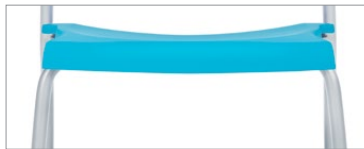

Peaufiné jusque dans les moindres détails

On peut empiler 5 sièges au sol ou 10 sièges sur le chariot

Roulettes et patins

Nylon

Nylon ne marquant pas

Coussinet en feutre

Coussinet en caoutchouc

Coussinet en acier

Des roulettes sont offertes

Finis – bâtis

Chromé

Fini peint écologique contrastant

Fini peint écologique coordonné

Tablette-écrivain

La tablette se soulève à la verticale pour un accès facile

La tablette-écrivain est offerte en polymère fini noir ou dans un fini mélaminé bois (illustré)