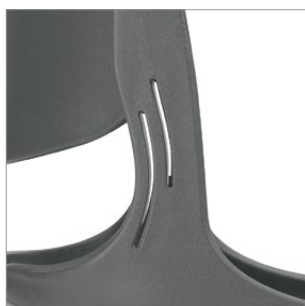

Tout en mouvement

À propos du designer

Alessandro Piretti a été initié au design industriel dès son plus jeune âge par son père, le célèbre designer italien Giancarlo Piretti. Alessandro a rejoint le studio de design de son père peu après avoir obtenu son doctorat à l'Université de Bologne. Il a inventé et breveté un dossier flexible de conception exclusive, qu'il a incorporé aux sièges Rebound pour Global.

Lorsque les minutes se transforment en heures, Rebound apporte un confort assis dans les espaces communs, les aires d'accueil, les salles de classe, les amphithéâtres et les lieux d'attente. Pour discuter quelques instants avec un collègue ou suivre une séance de formation un après-midi, Rebound s'adaptera, suivant tous vos mouvements.

Le siège présente une coquille et un bâti finis givre.