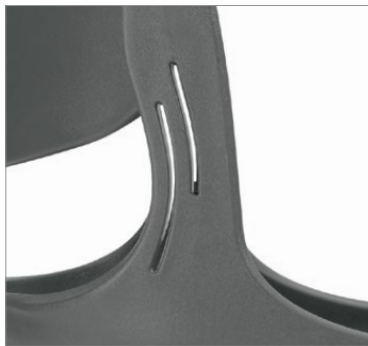

Dossier flexible de conception brevetée