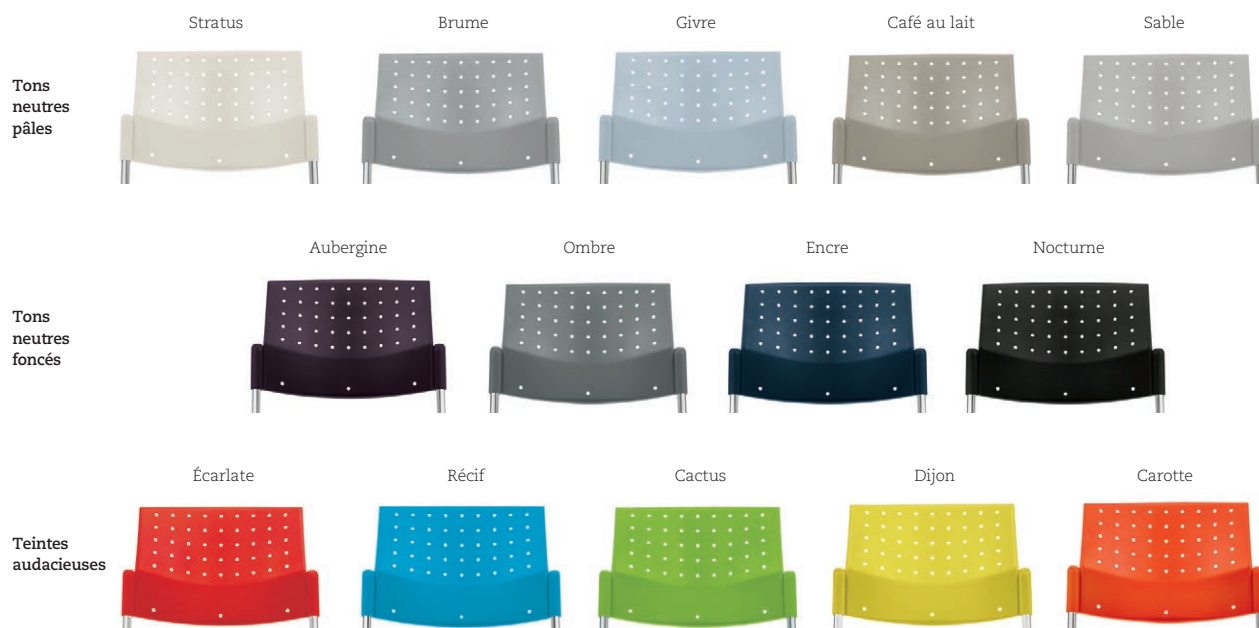

Peaufiné jusque dans les moindres détails

Teintes des coquilles (Duet, Popcorn, Sonic)