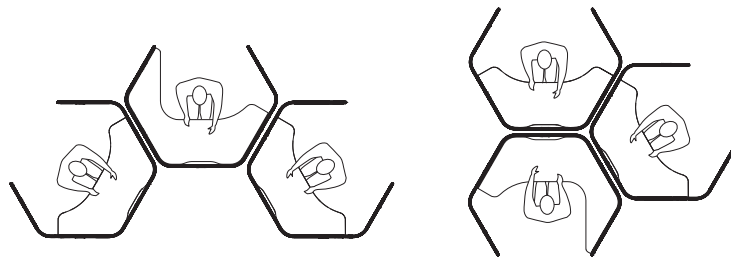

Pôle à 3 alcôves Softpod