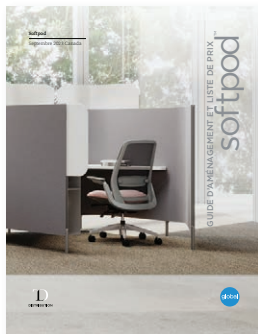

Blanc

Noir

La gamme Softpod est offerte dans un choix de neuf teintes de feutre PET. Les surfaces intérieures et extérieures en feutre des alcôves peuvent être de la même couleur ou de couleurs différentes. Les surfaces de travail sont offertes en mélamine thermosoudée ou en stratifié haute pression dans un vaste éventail de finis populaires.