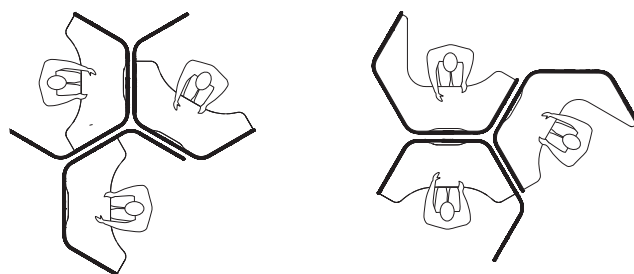

Pôle à 3 alcôves Softpod