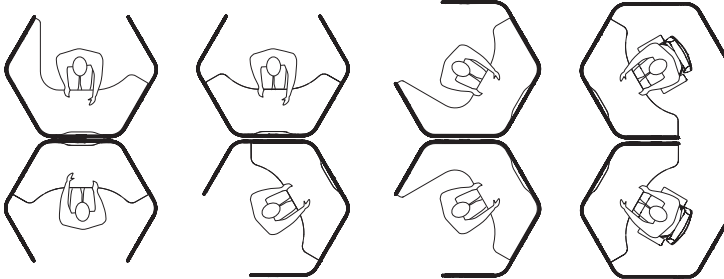

La durabilité en tête

Possibilités de planification

Pôle à 2 alcôves Softpod