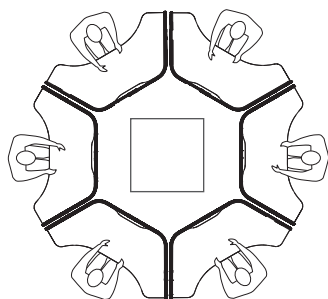

Autour d'une colonne

Pôle à 2 alcôves Softpod

Pôle à 4 alcôves Softpod