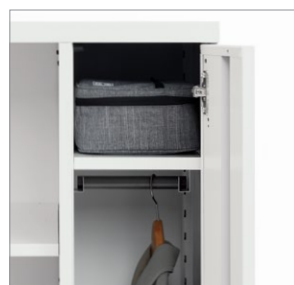

Caractéristiques

- Les rangements personnels présentent des devants de tiroirs à doubles parois recouvrant le caisson et une base en retrait
- Le dessus de la penderie présente des ouvertures d'aération
- La penderie comprend une tringle pour vêtements surmontée d'une
- Tous les tiroirs simples et classeurs sont montés sur coulisses à roulement à billes à extension complète
- Les patins de mise à niveau permettent un réglage sur une course de 1 po
- Des serrures à came à barillet amovible sont de série, une serrure par section (penderie, tiroirs, tablettes fermées)
- Les tiroirs classeurs comprennent des tringles de suspension
- Le tiroir simple comprend un porte-crayons (1 par rangement personnel)
- Les classeurs présentent un fini thermolaqué sans danger pour l'environnement pour une finition durable
- Les produits sont protégés par une garantie limitée à vie
- Ces produits sont certifiés GREENGUARD

Ouverture sur le côté

Les tiroirs recouvrent le caisson

Intérieur de la penderie

Aération de la penderie

GUSLS4G2424BOPR
Ouverture sur le côté avec tablettes, 2 tiroirs simples, 1 tiroir classeur

GUSLS4G2424FOPR
Ouverture sur le côté avec tablettes, 2 tiroirs classeurs