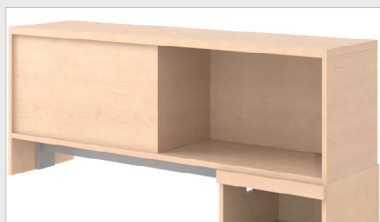

De faible encombrement, la console de rangement Bridges II permet d'optimiser votre espace de travail. Des armoires et des tourelles s'unissent pour servir de cloison de séparation d'une hauteur hors tout de 50 po H, créant de l'intimité pour un utilisateur assis et ajoutant des rangements pratiques et compacts dans les espaces multifonctions. Des choix de rangement côte à côte permettent neuf configurations de rangement différentes, selon les besoins. Les rangements de table table peuvent être placés partout le long de la surface de travail en fonction de l'espace dont vous disposez.

#### RANGEMENTS SURÉLEVÉS

Porte coulissante vitrée

Porte coulissante en stratifié

Rangement sans portes

#### TOURELLES

Porte verrouillable à charnières de part et d'autre

Tablettes vitrées de part et d'autre

Tiroir simple et tiroir classeur verrouillable de part et d'autre

**U.S.A.**  
Global Furniture Group  
17 West Stow Road P.O. Box 562  
Marlton New Jersey U.S.A. 08053  
Tel/Tél (856) 596-3390 (800) 220-1900  
Fax/Télé (856) 596-5684