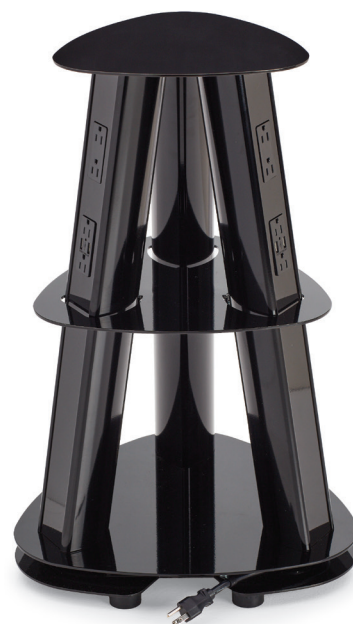

STATION D'ALIMENTATION
S|e

Un accès de toutes parts

Blanc brillant

Perle argentée

Noir brillant

La liberté de travailler sans interruption, voilà ce que vous propose la station d'alimentation Isle, qui offre un accès de toutes parts à douze prises de courant et à six ports USB à charge rapide à une hauteur pratique. Pour répondre aux besoins ponctuels en alimentation dans un salon, un centre d'apprentissage, une salle de classe ou de réunion ou tout autre espace commun, la station Isle, offerte dans un choix de trois finis raffinés, vaut son pesant d'or.

En détail

Pour prendre connaissance des renseignements additionnels sur les produits, y compris les certifications environnementales, visitez globalfurnituregroup.com.

En couverture : La station est illustrée dans un fini blanc brillant. Siège Citi Square illustré. Ci-dessus : La station présente un fini perle argentée.